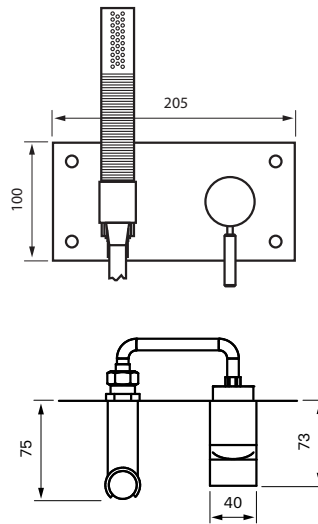

Tapwell

Ritning - PDF